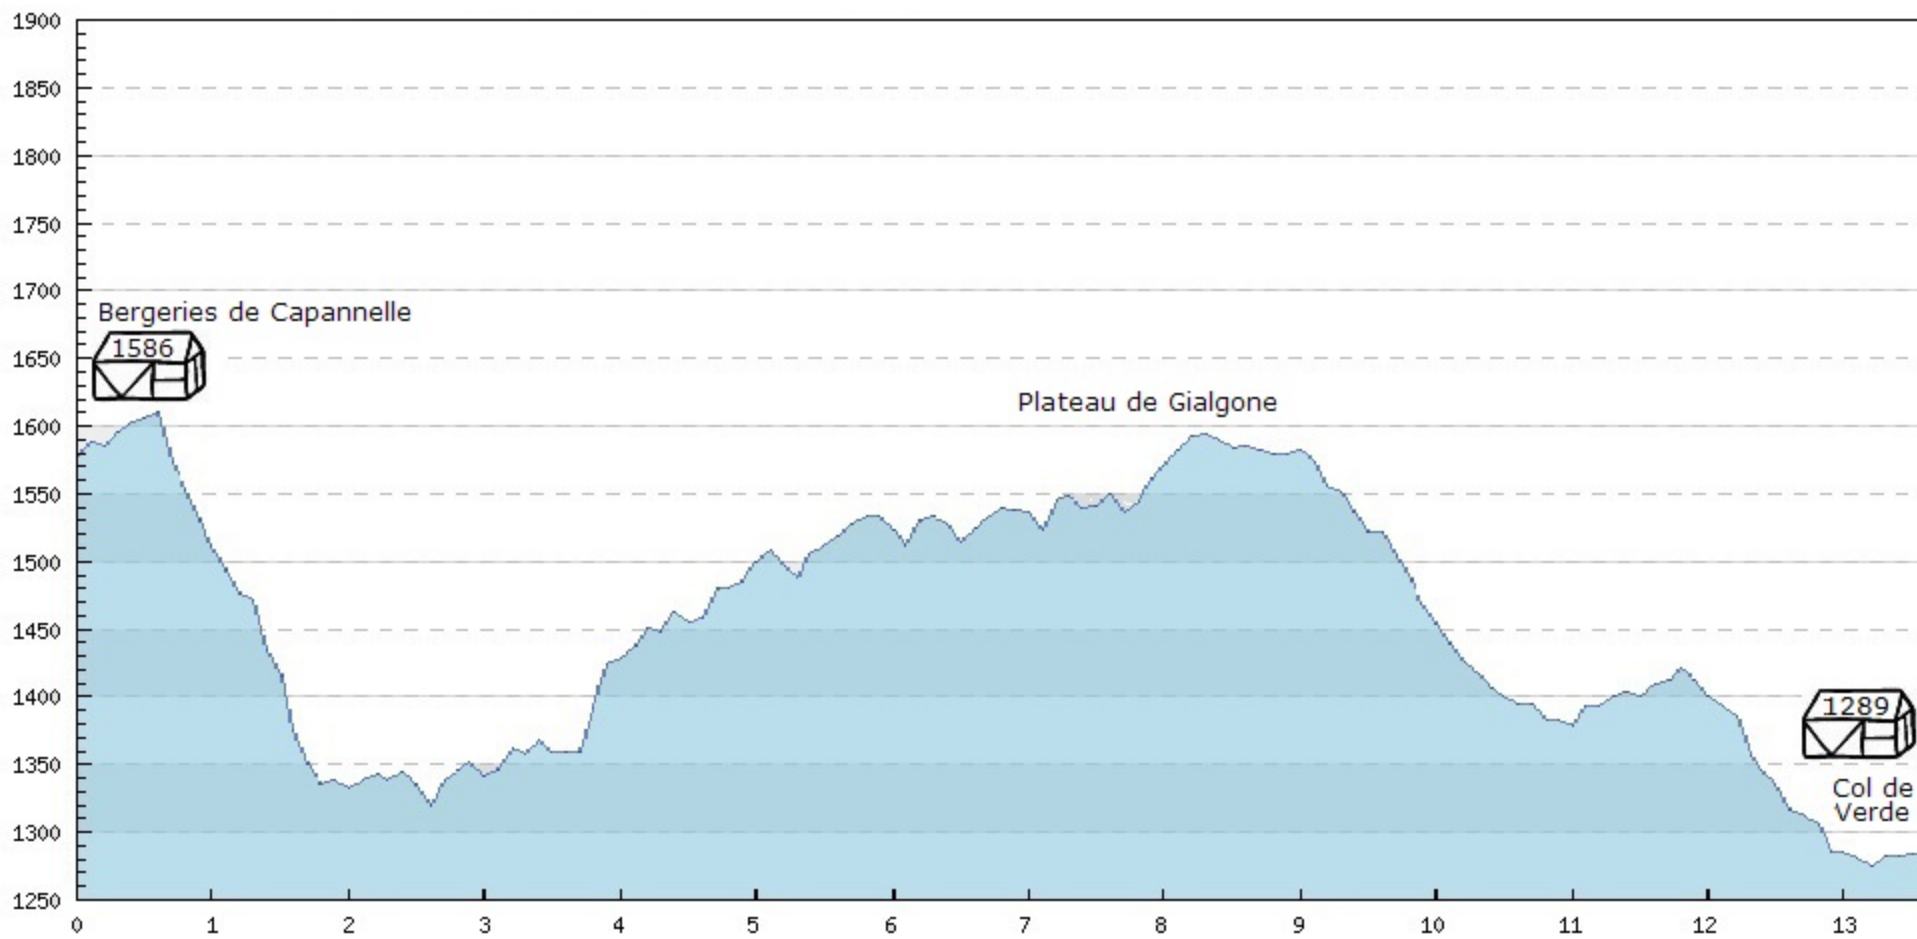

### Vizzavona - Bergeries de Capannelle

↑ = 999 m ↓ = 224 m ⌚ = 6h30

### Bergeries de Capannelle to Col de Verde

↑ = 408 m ↓ = 642m ⌚ = 5h30

### Col de Verde to Col de Laparo