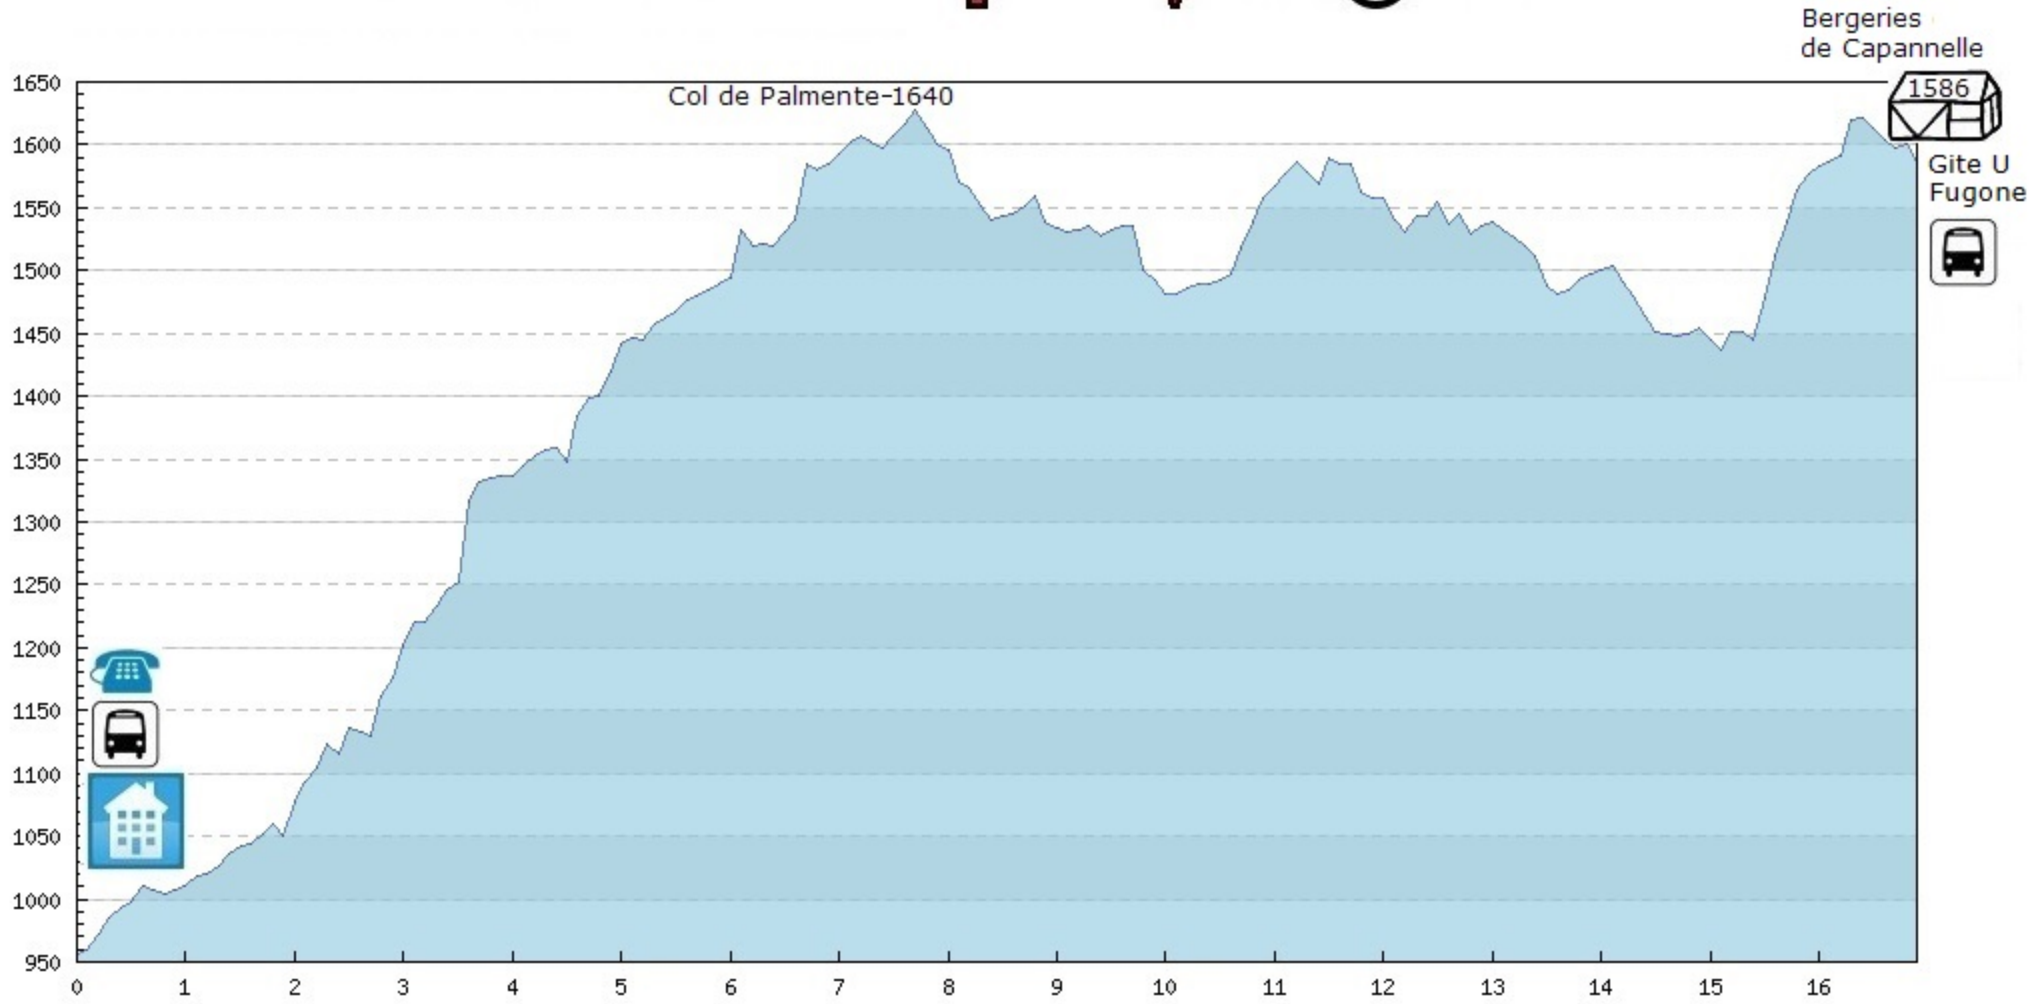

### Vizzavona - Bergeries de Capannelle

↑ = 999 m ↓ = 224 m ⌚ = 6h30

### Bergeries de Capannelle to Col de Verde

↑ = 408 m ↓ = 642m ⌚ = 5h30

### Col de Verde to Col de Laparo